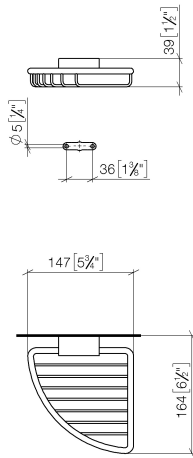

83 281 530

- largeur 150 mm
- hauteur 40 mm
- saillie 165 mm

S'adapte aux gammes suivantes : IMO,
LULU, MADISON, MEM, TARA, CL.1, LISSÉ,
VAIA, META, CYO

	Chrome brossé	83 281 530-93
	Chrome	83 281 530-00
	Platine brossé	83 281 530-06
	Platine	83 281 530-08
	Laiton (Or 23cts)	83 281 530-09
	Dark Chrome	83 281 530-19
	Or clair	83 281 530-26
	Or clair brossé	83 281 530-27
	Laiton brossé (Or 23cts)	83 281 530-28
	Noir mat	83 281 530-33
	Bronze brossé	83 281 530-42
	Champagne brossé (Or 22cts)	83 281 530-46
	Champagne (Or 22cts)	83 281 530-47
	Dark Platinum brossé	83 281 530-99

83 281 530

mm [inches]

83 281 530

Les pièces pour les autres finitions peuvent être trouvées ici : [Chrome](#)

Liste des pièces de rechange

N°	Article Numéro	Désignation	Fréquence de montage	Délai de livraison
1	05 30 31 025 00 90	set de fixation	1	2
2	09 17 20 030 90	patte de fixation	1	2
3	08 17 30 501-93	patte de fixation	1	20
4	08 18 90 905-93	corbeille	1	60
5	09 31 11 002 90	tige	1	2
6	90 30 11 029 00 90	rondelle	2	2
7	09 30 30 054 90	vis	2	2