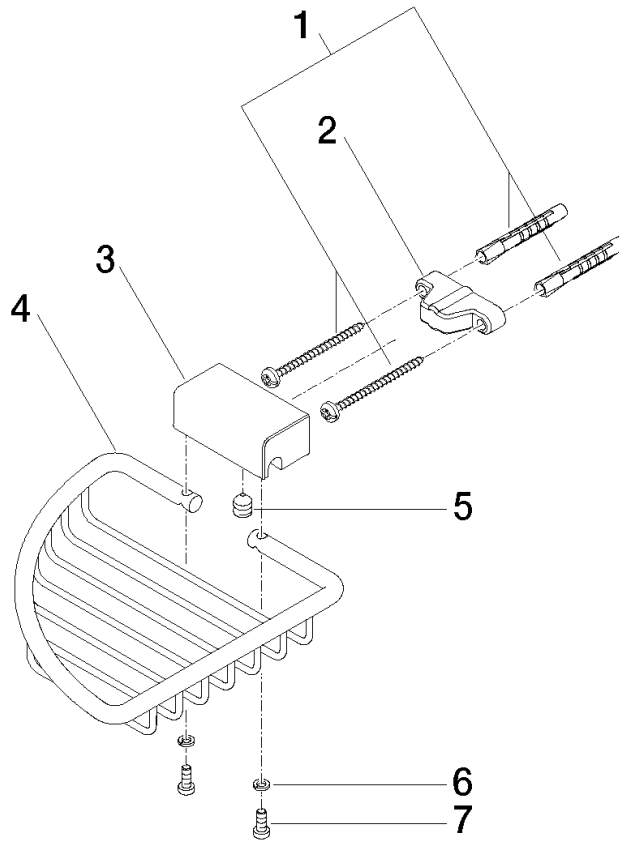

83 281 530

- largeur 150 mm
- hauteur 40 mm
- saillie 165 mm

S'adapte aux gammes suivantes : IMO,
LULU, MADISON, MEM, TARA, CL.1, LISSÉ,
VAIA, META, CYO

	Chrome brossé	83 281 530-93
	Chrome	83 281 530-00
	Platine brossé	83 281 530-06
	Platine	83 281 530-08
	Laiton (Or 23cts)	83 281 530-09
	Dark Chrome	83 281 530-19
	Or clair	83 281 530-26
	Or clair brossé	83 281 530-27
	Laiton brossé (Or 23cts)	83 281 530-28
	Noir mat	83 281 530-33
	Bronze brossé	83 281 530-42
	Champagne brossé (Or 22cts)	83 281 530-46
	Champagne (Or 22cts)	83 281 530-47
	Dark Platinum brossé	83 281 530-99

83 281 530

mm [inches]

83 281 530

Les pièces pour les autres finitions peuvent être trouvées ici : [Chrome](#)

Liste des pièces de rechange

N°	Article Numéro	Désignation	Fréquence de montage	Délai de livraison
1	05 30 31 025 00 90	set de fixation	1	2
2	09 17 20 030 90	patte de fixation	1	2
3	08 17 30 501-93	patte de fixation	1	20
4	08 18 90 905-93	corbeille	1	60
5	09 31 11 002 90	tige	1	2
6	90 30 11 029 00 90	rondelle	2	2
7	09 30 30 054 90	vis	2	2